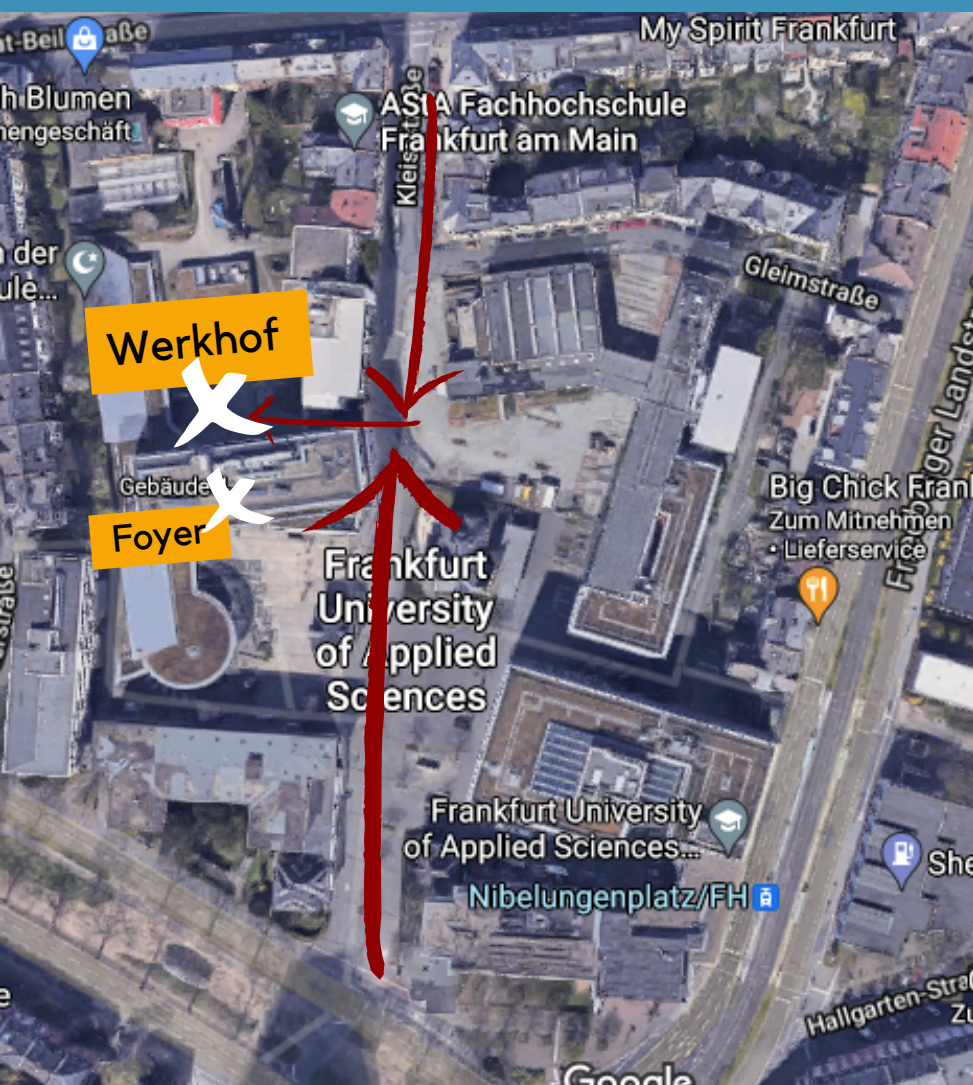

INFOBLATT PRÄSENZKURSE

CORONA-VORSCHRIFTEN

- Ein offizieller negativer Corona Test (nicht älter als 24h) muss zu Beginn des Kurses bei deiner Übungsleiterin oder deinem Übungsleiter vorgelegt werden. **Dies gilt ausnahmslos für alle. Auch diejenigen unter euch, die schon vollständig geimpft sind.**
- Das Testzentrum auf dem Campus ist Mo. - So. von 11:00 - 16:00 Uhr geöffnet.
- Bei Schlechtwetter weichen wir auf das Foyer von Gebäude 4 aus oder führen den Kurs digital durch.
- Ihr benötigt draußen und im Gebäude keine Maske, insofern ein Abstand von 2 Metern eingehalten wird.
- Falls der Abstand nicht eingehalten werden kann, besteht die Pflicht zum Tragen einer Maske (ausgenommen Personen aus dem gleichen Hausstand oder feste Tanzpaare).

WIE KOMME ICH ZUM WERKHOF

Egal ob ihr aus Richtung Kleiststr./Gleimstr. oder Nibelungenallee kommt - biegt einfach gegenüber der Baustelle rechts bzw. links in den Weg zwischen Gebäude 3 und 4 ein. Dort wo der rote Pfeil euch hinführt. Wir warten dann schon auf euch!