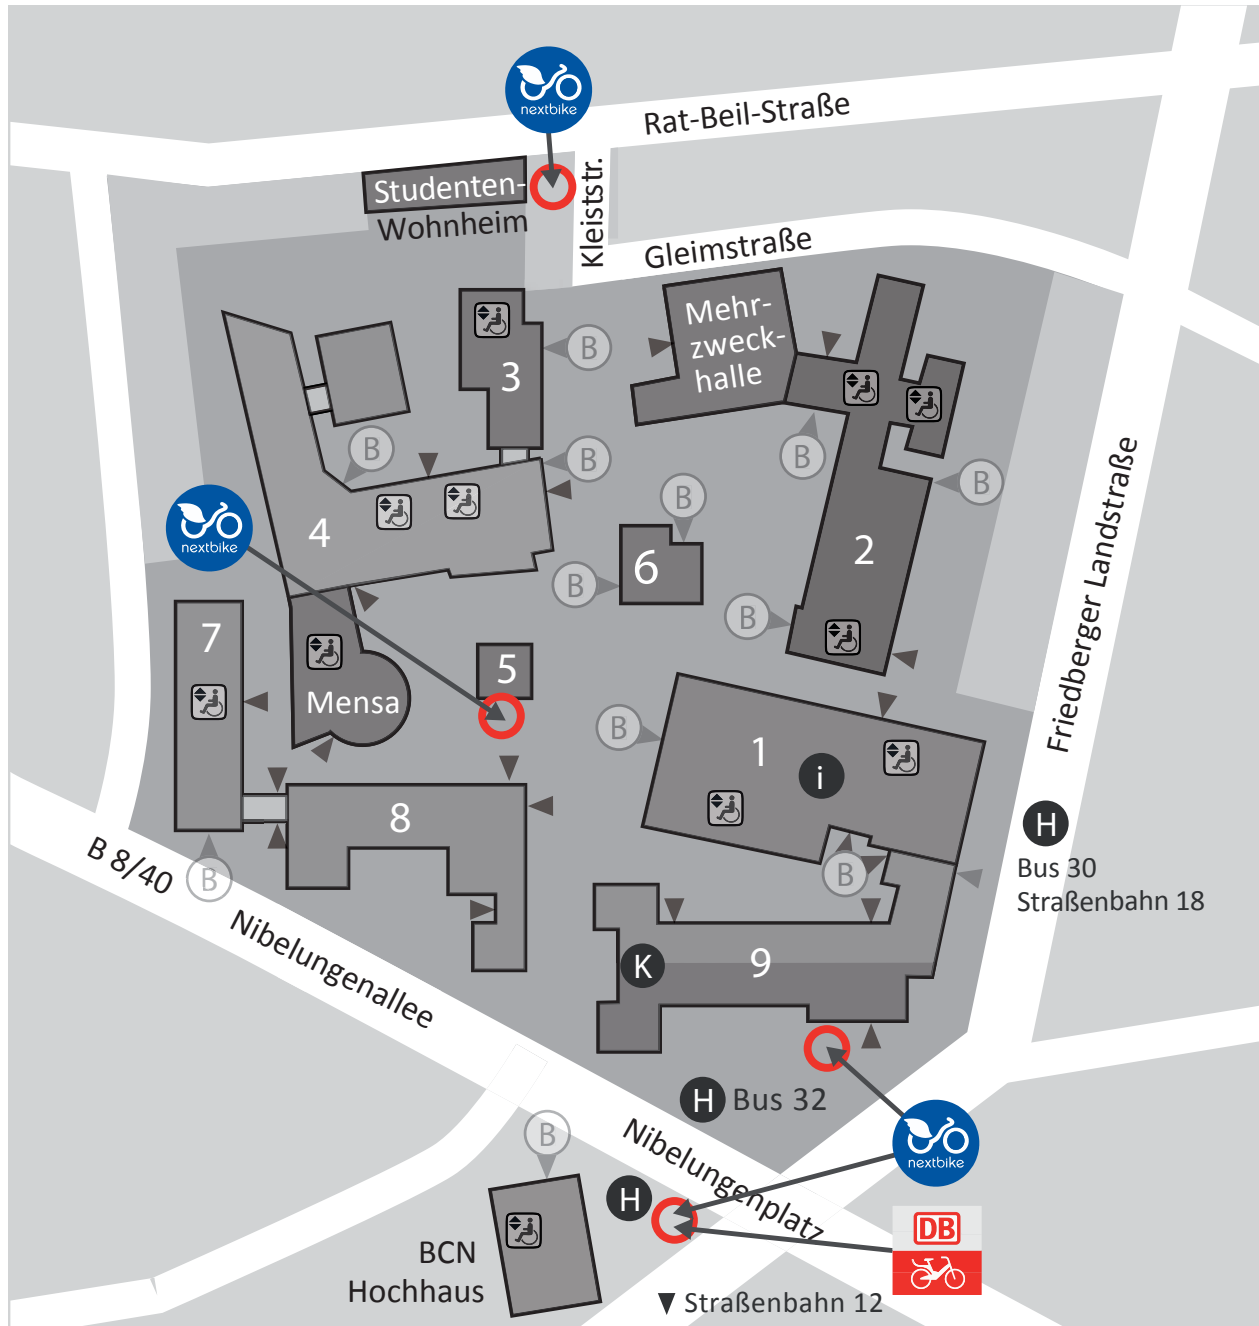

Standorte/Leihräder an der Frankfurt UAS

- 1 Fb 1: Architektur • Bauingenieurwesen • Geomatik
- 2 Fb 4: Soziale Arbeit und Gesundheit
- 3 Bibliothek
- 4 Fb 3: Wirtschaft und Recht
- 5 Studierendenhaus AStA
- 6 Kinderhaus
- 7-9 Fb 2: Informatik und Ingenieurwissenschaften
- ▶ Eingänge
- (B) Barrierefreie Eingänge
- (♿) Aufzug barrierefrei
- (i) Info
- (H) Haltestelle
- (K) RICOH Printcenter
- (○) Leihfahrräder 