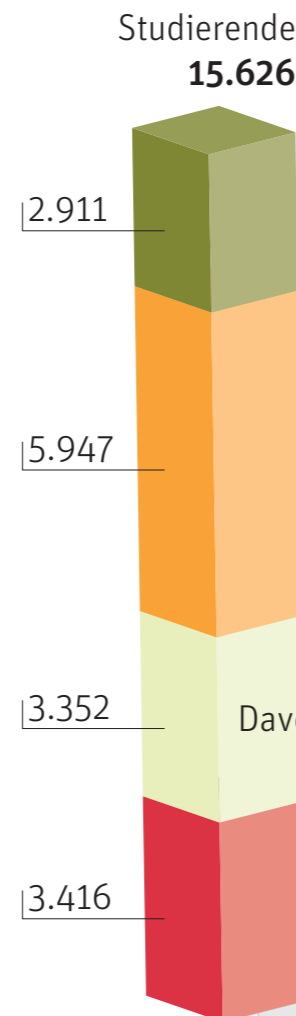

Frankfurt University of Applied Sciences Daten und Fakten 2019

Fachbereiche

Studium und Lehre

Nibelungenplatz 1
60318 Frankfurt am Main

2 kooperative Promotionszentren, 1 in Gründung (Logistik und Mobilität)

Etat (laufend)