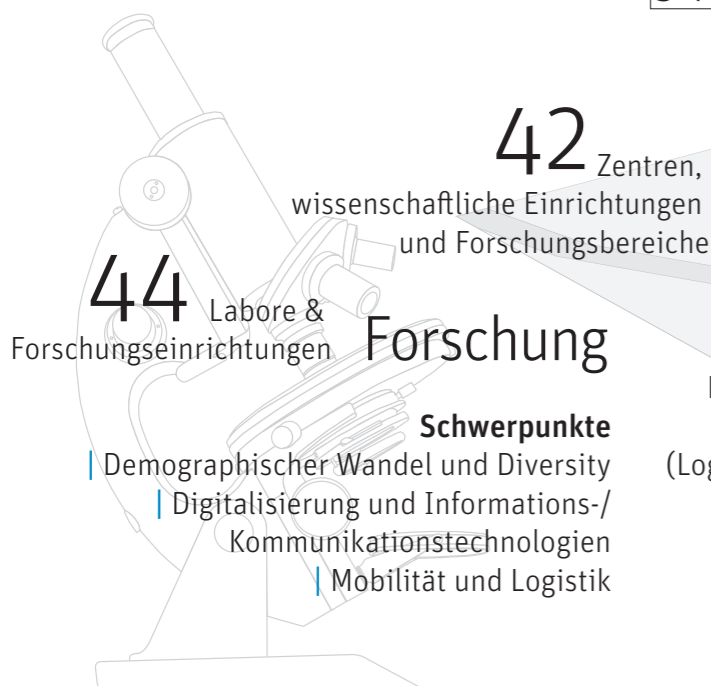

Frankfurt University of Applied Sciences Daten und Fakten 2019

Fachbereiche

Studium und Lehre

Nibelungenplatz 1
60318 Frankfurt am Main

2 kooperative Promotionszentren, 1 in Gründung (Logistik und Mobilität)

Etat (laufend)