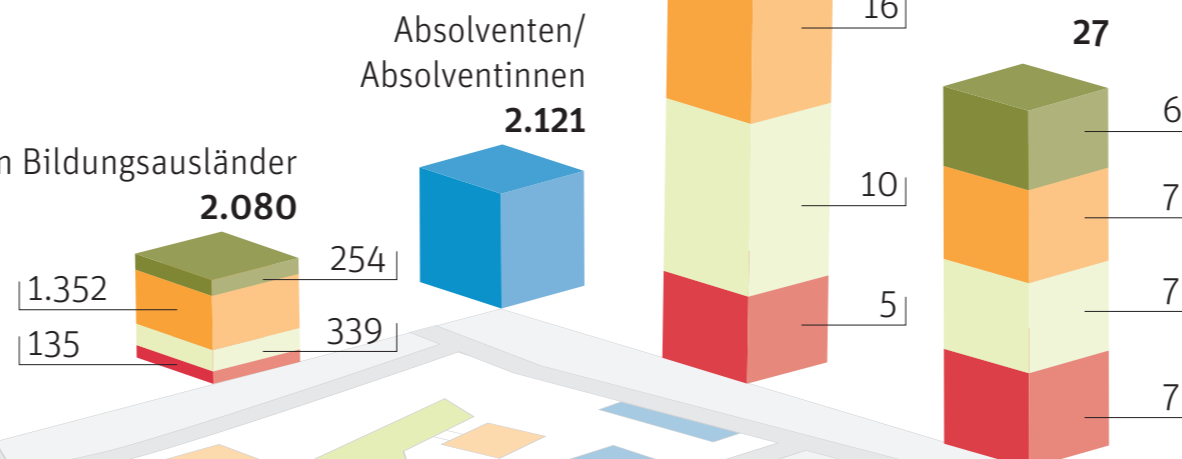

Frankfurt University of Applied Sciences Daten und Fakten 2019

Fachbereiche

Studium und Lehre

Nibelungenplatz 1
60318 Frankfurt am Main

2 kooperative Promotionszentren, 1 in Gründung (Logistik und Mobilität)

Etat (laufend)